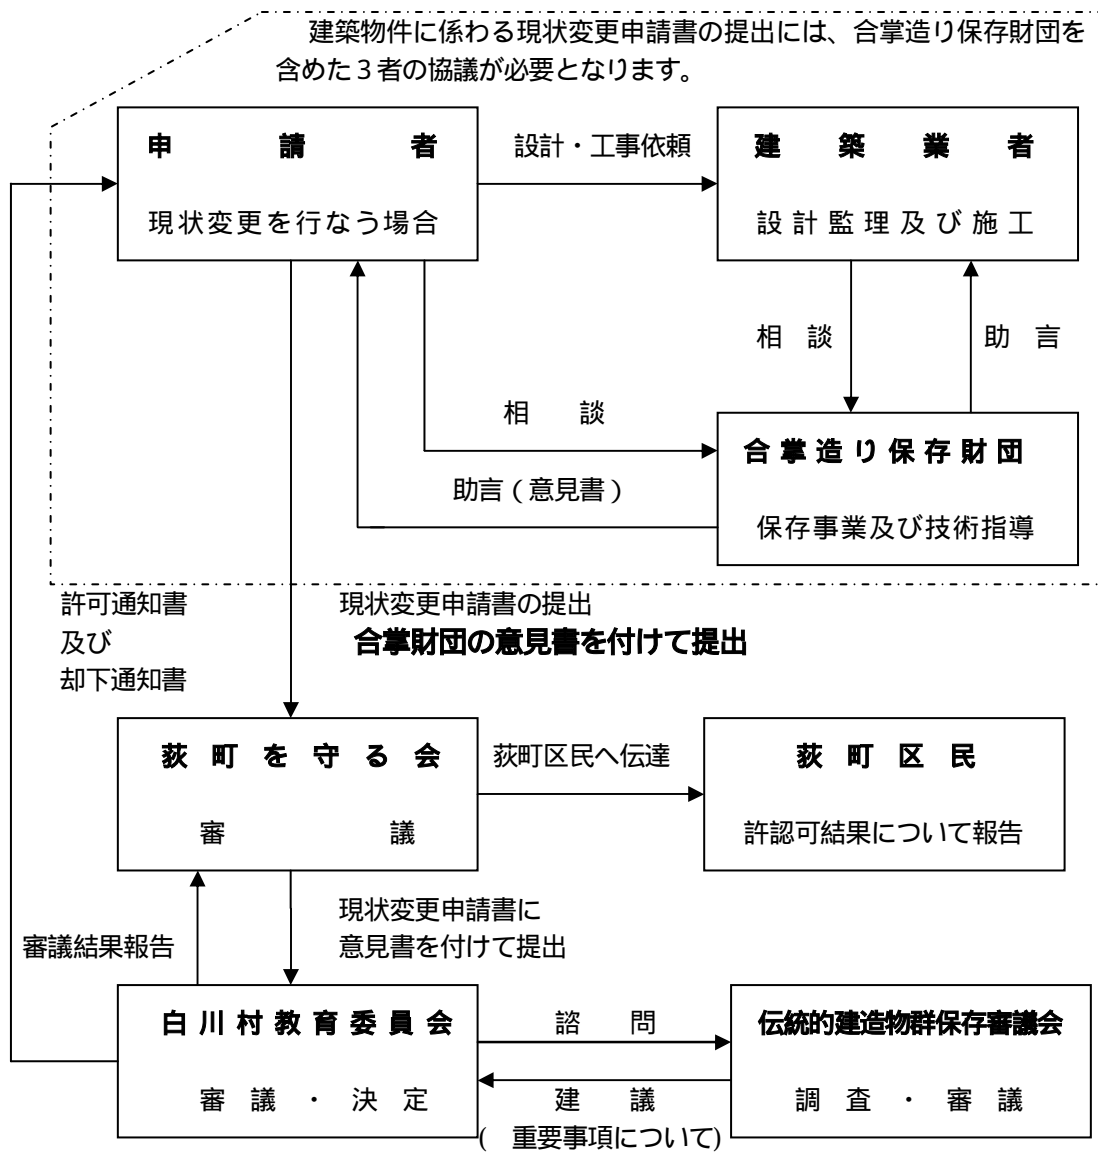

建築物に係わる現状変更申請フローチャート

(保存関係条例)

- ・ 伝統的建造物群保存地区保存条例
- ・ " 施行規則
- ・ " 保存計画
- ・ " 景観保存基準
- ・ 白川村景観条例